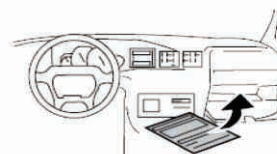

# DUSTER

**8201508364**

<http://tech-accessoires.renault.com>

**FRA** Instructions de montage  
**CES** Pokyny pro montáž  
**DNK** Monteringsveiledning  
**DEU** Einbauanleitung  
**ENG** Installation instructions  
**SPA** Instrucciones de montaje  
**EST** Paigaldusjuhised  
**FIN** Asennusohje  
**ELL** Οδηγίες συναρμολόγησης  
**HRV** Návod y k montáži  
**HUN** Beépítési utasítások  
**ITA** Istruzioni per il montaggio  
**JPN** 取付説明書