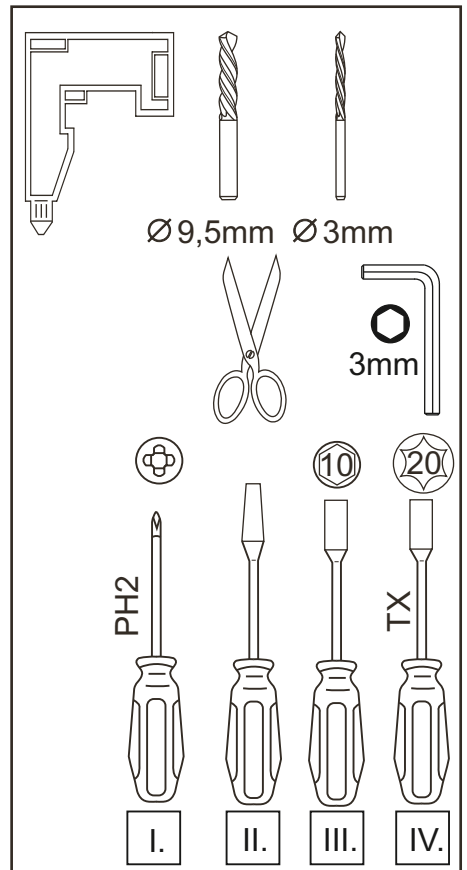

# DUSTER

**8201508364**

<http://tech-accessoires.renault.com>

**FRA** Instructions de montage  
**CES** Pokyny pro montáž  
**DNK** Monteringsveiledning  
**DEU** Einbauanleitung  
**ENG** Installation instructions  
**SPA** Instrucciones de montaje  
**EST** Paigaldusjuhised  
**FIN** Asennusohje  
**ELL** Οδηγίες συναρμολόγησης  
**HRV** Návod y k montáži  
**HUN** Beépítési utasítások  
**ITA** Istruzioni per il montaggio  
**JPN** 取付説明書

**KOR** 조립설명서  
**LIT** Montavimo instrukcija  
**LAV** Montāžas instrukcijas  
**NLD** Inbouwhandleiding  
**NOR** Monteringsveiledning  
**POL** Instrukcje wbudowania  
**POR** Instruções de montagem  
**ROM** Instrucțiuni de montaj  
**RUS** Инструкция по монтажу  
**SLK** Návod na zabudovanie  
**SLV** Navodila za inštalacijo  
**SWE** Montageanvisning  
**TUR** Montaj talimatları

9

10

11

12