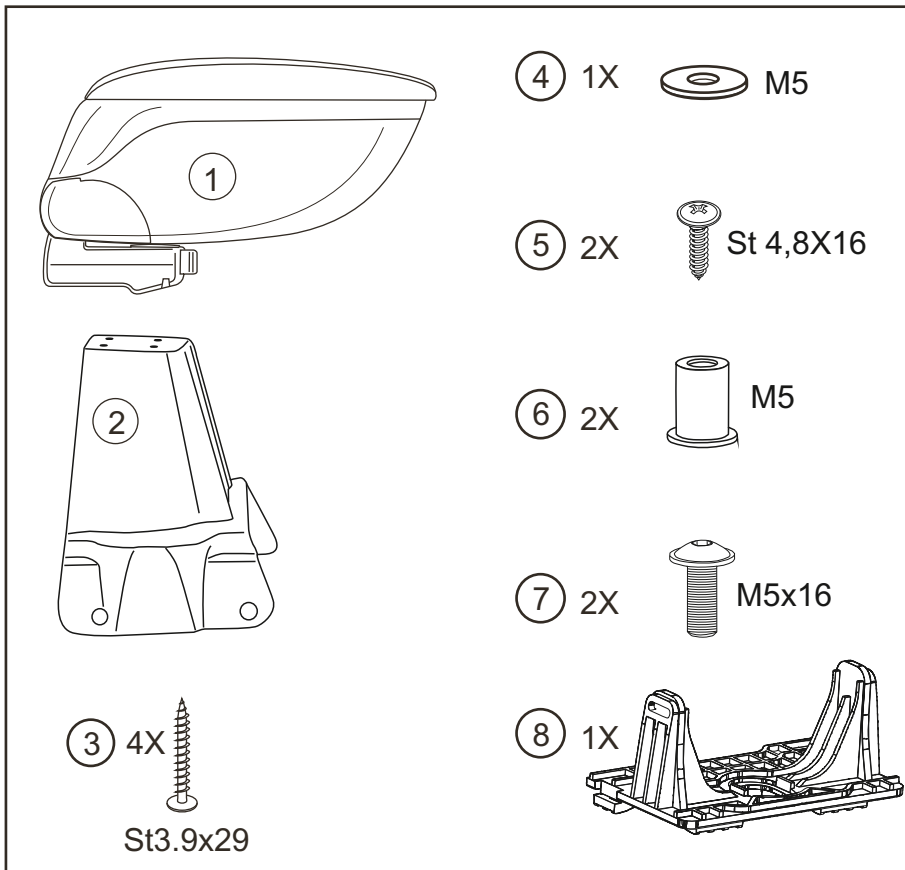

# DUSTER

**8201508364**

<http://tech-accessoires.renault.com>

**FRA** Instructions de montage  
**CES** Pokyny pro montáž  
**DNK** Monteringsveiledning  
**DEU** Einbauanleitung  
**ENG** Installation instructions  
**SPA** Instrucciones de montaje  
**EST** Paigaldusjuhised  
**FIN** Asennusohje  
**ELL** Οδηγίες συναρμολόγησης  
**HRV** Návod y k montáži  
**HUN** Beépítési utasítások  
**ITA** Istruzioni per il montaggio  
**JPN** 取付説明書

9

10

11

12